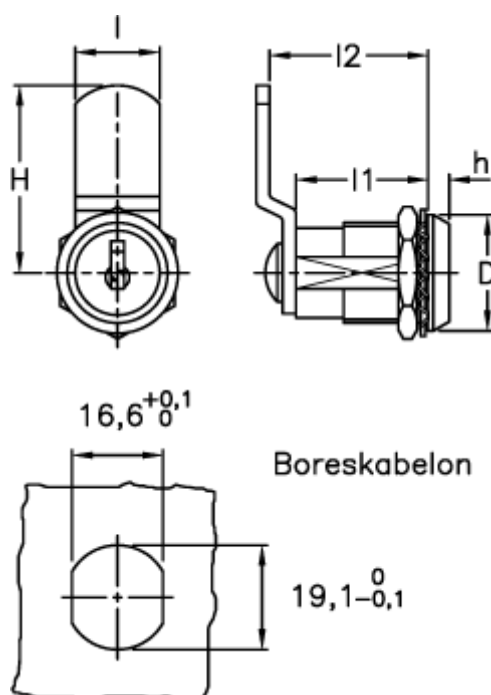

Varenummer: 2310421477
Beskrivelse: E+G Pallås m/nøgle
CSU.25/36-30

Mål

D = 23
H = 35.5
h = 5
l = 16
l1 = 25
l2 = 30